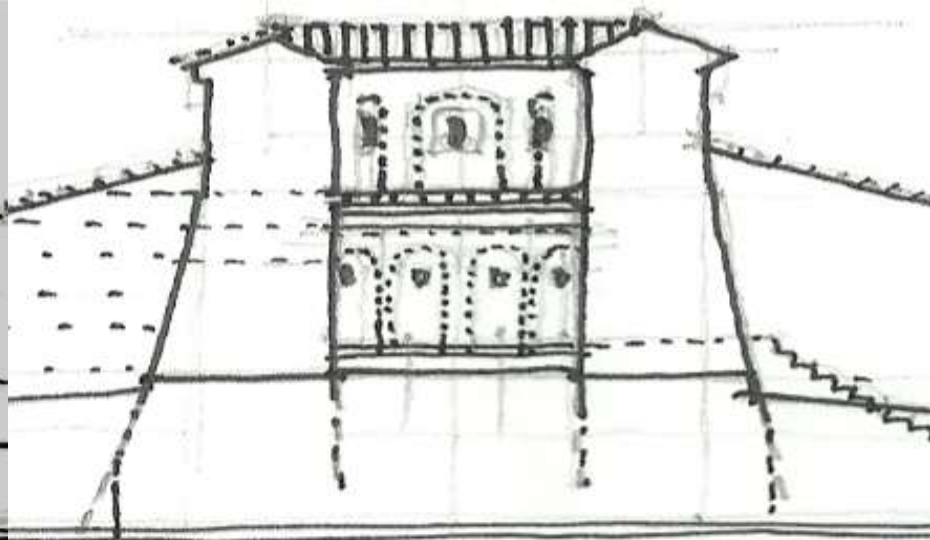

Sw. Stanisława Biskupa

kościół w rezerwie Enikővár w Rumuni 1748

studnia klasztorna w Czernej 1644 -51

rondel za k. sw. Pibtra i Pawla

k. sw. Marka

wg. rys. J. Głogowskiego 1892

rzut kamienicy ul. Stankowska 7

fragment kapiteła pilastrowego XVIII w.

krębit opata Macieja Skawhki XVIII

portal wejściowy do kolegiaty
SW Anny

portal wejściowy do kolegiaty
SW Anny

Santa Jutka

2003

4

Księcia Bolesława