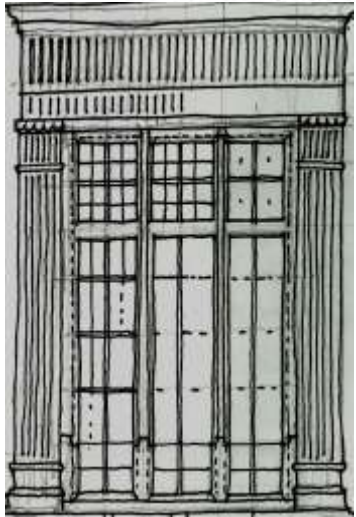

40 37

Wieża Zegarowa na Wawelu
ant. I.

Wawel
Wawel
Wawel

wieża Ratuszowa

wieża kościoła sw. Michała Archanioła i sw. Stanisława Biskupa klasztor oo. Paulinów Na Skatce

wieża kościoła Sw. Michała Archanioła i Sw. Stanisława Biskupa
Klasztor oo. Paulinów Na Skalice

Sw. Stanisława Biskupa

kościół w rezerwie Enikővár w Rumuni 1748

studnia klasztorna w Czernej 1644 -51

rondel za k. sw. Pibtra i Pawla

k. sw. Marka

wg. rys. J. Głogowskiego 1892

rzut kamienicy ul. Stankowska 7

obramiienie okna w Zamku Królewskim
na Waweli 1530 r.

dzwon z 1595 w Porębie-Zegoty

epitafium ze świątyni pta. k. Mariackiego

— stalle tyńieckie XVIII w. —

herb opactwa tyńieckiego
1466 Józef Flawiusz - Dawne dzieje Zrącla

fragment kapiteła pilastrowego XVIII w.

krębit opata Macieja Skawhki XVIII

portal wejściowy do kolegiaty
SW Anny

portal wejściowy do kolegiaty
SW Anny

Santa Jutka

2003

4

Księcia Bolesława