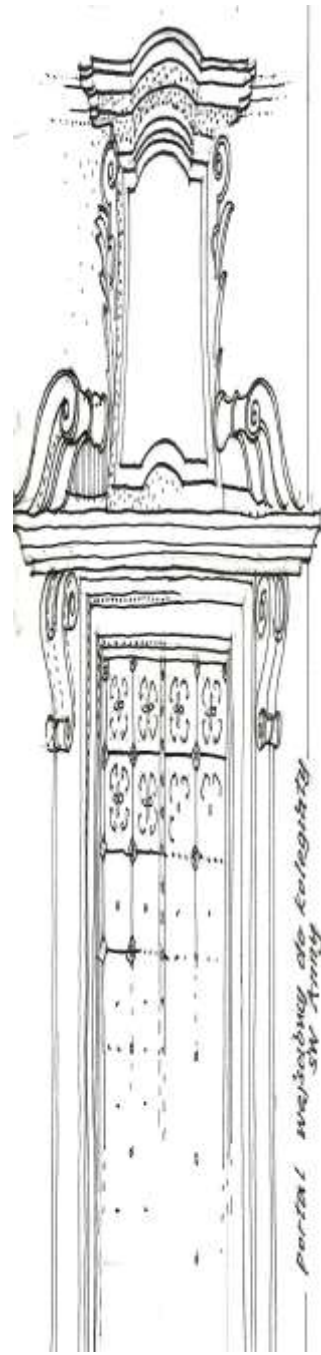

Edif. Toluca 2972' 5"

Foto: P. Kowalski 2011/5'

Foto: P. Kowalski 2011/5'

Fidei Fidei 2012 5"

Piotr Patonka 2012

Walter Gropius, 1922

Enzo Angeli, 2012/5'

41 38

fragment kapiteła pilastrowego XVIII w.

krębit opata Macieja Skawhki XVIII

portal wejściowy do kolegiaty
SW Anny

portal wejściowy do kolegiaty
SW Anny

Santa Jutka

2003

4

Księcia Bolesława