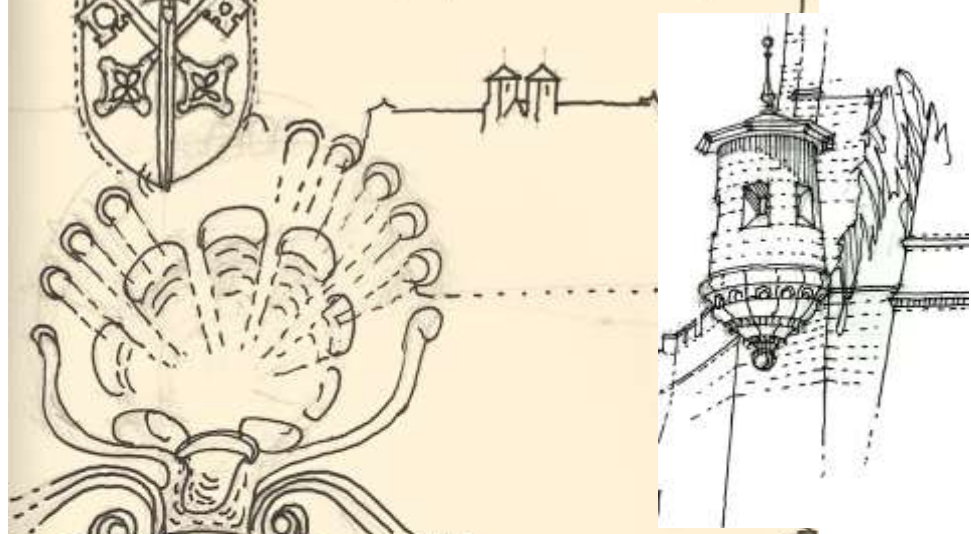

obramiienie okna w Zamku Królewskim
na Waweli 1530 r.

dzwon z 1595 w Porębie-Zegoty

epitafium ze świątyni pta. k. Mariackiego

— stalle tyńieckie XVIII w. —

herb opactwa tyńieckiego
1466 Józef Flawiusz - Dawne dzieje Zrącla

fragment kapiteła pilastrowego XVIII w.

krębit opata Macieja Skawhki XVIII

portal wejściowy do kolegiaty
SW Anny

portal wejściowy do kolegiaty
SW Anny

Santa Jutka

2003

4

Księcia Bolesława