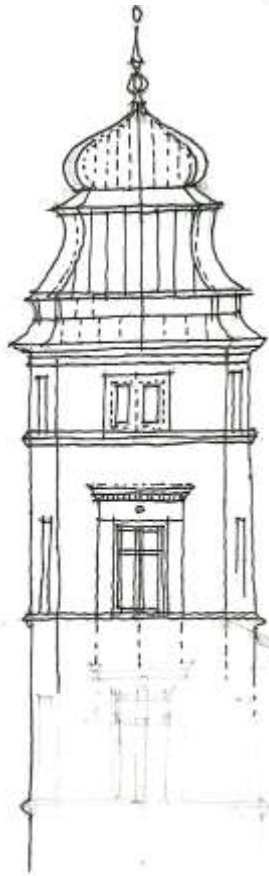

Edif. Toluca 2972' 5"

Foto: P. Kowalski 2011/5'

Foto: P. Kowalski 2011/5'

Fidei Fidei 2012 5"

Piotr Patonka 2012

Walter Gropius, 1922

Enzo Angeli, 2012/5'

41 38

40 37

Wieża Zegarowa na Wawelu
ant. I.

Wawel
Wawel
Wawel

wieża Ratuszowa

wieża kościoła sw. Michała Archanioła i sw. Stanisława Biskupa klasztor oo. Paulinów Na Skatce

wieża kościoła Sw. Michała Archanioła i Sw. Stanisława Biskupa
Klasztor oo. Paulinów Na Skalice

fragment kapiteła pilastrowego XVIII w.

krębit opata Macieja Skawhki XVIII

portal wejściowy do kolegiaty
SW Anny

portal wejściowy do kolegiaty
SW Anny

Santa Jutka

2003

4

Księcia Bolesława