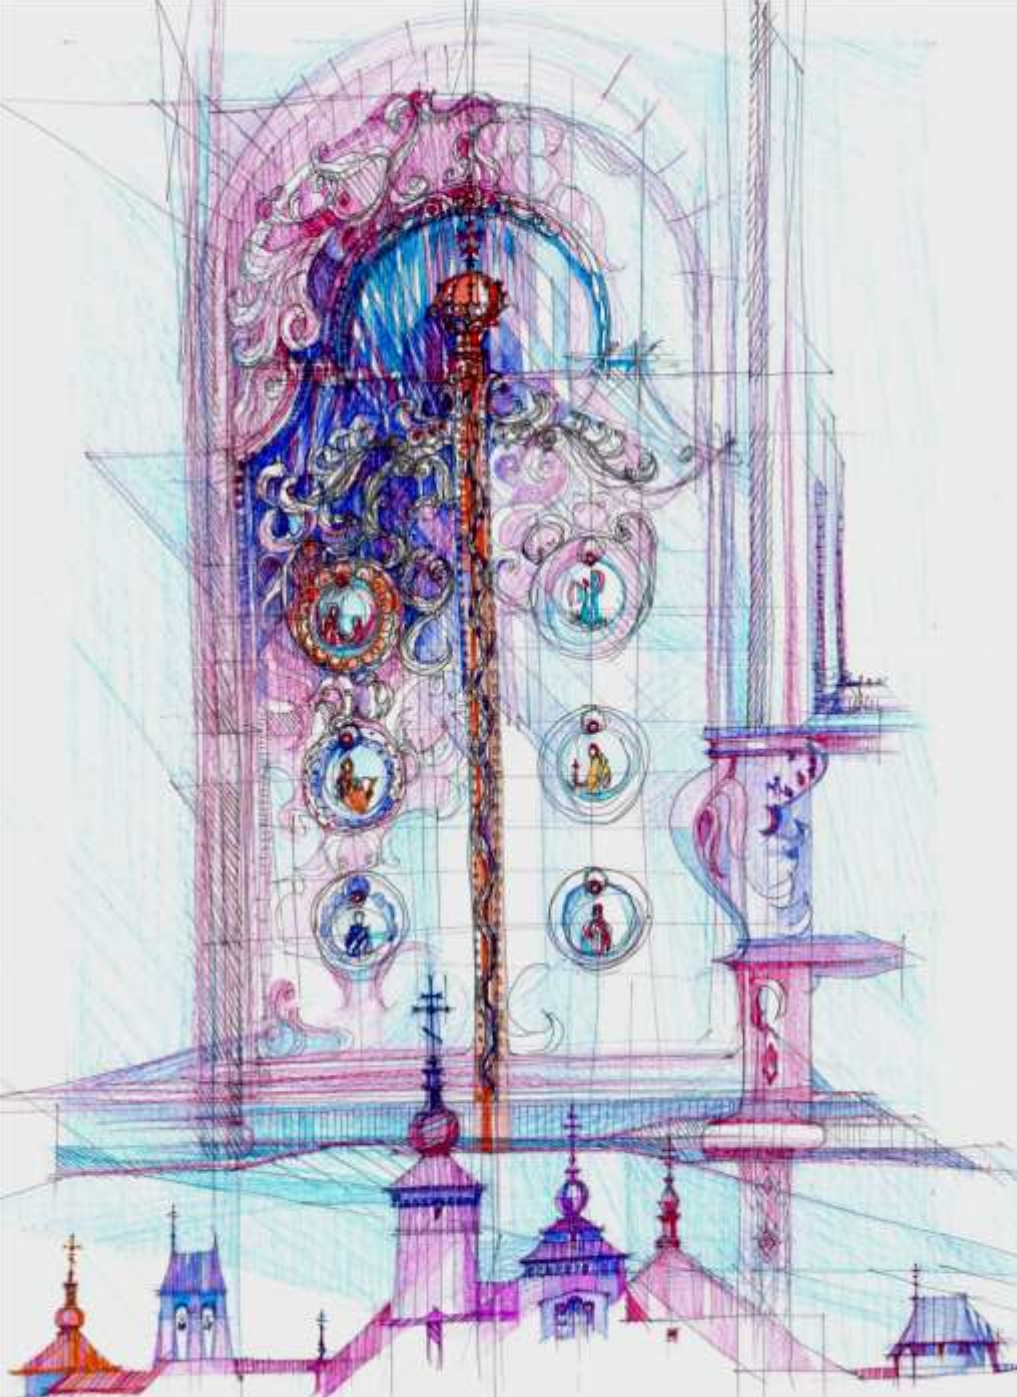

Edif. Toluca 2972' 5"

Foto: P. Kowalski 2011/5'

Foto: P. Kowalski 2011/5'

Fidei Fidei 2012 5"

Piotr Patonka 2012

Walter Gropius, 1922

Enzo Angeli, 2012/5'

41 38

40 37

Wieża Zegarowa na Wawelu
ant. I.

Wawel
Wawel
Wawel

wieża Ratuszowa

wieża kościoła sw. Michała Archanioła i sw. Stanisława Biskupa klasztor oo. Paulinów Na Skatce

wieża kościoła Sw. Michała Archanioła i Sw. Stanisława Biskupa
Klasztor oo. Paulinów Na Skalice

fragment kapiteła pilastrowego XVIII w.

krębit opata Macieja Skawhki XVIII

portal wejściowy do kolegiaty
SW Anny

portal wejściowy do kolegiaty
SW Anny

Santa Jutka

2003

4

Księcia Bolesława

1370
Kazimierza Wielkiego

Wład. Jagiellony
1434

Zygmunta Augusta
1548

1673 Jana III Sobieskiego

herb miasta królewskiego Krakowa
orty królewskie

1370
Kazimierza Wielkiego

lego

George Hirth