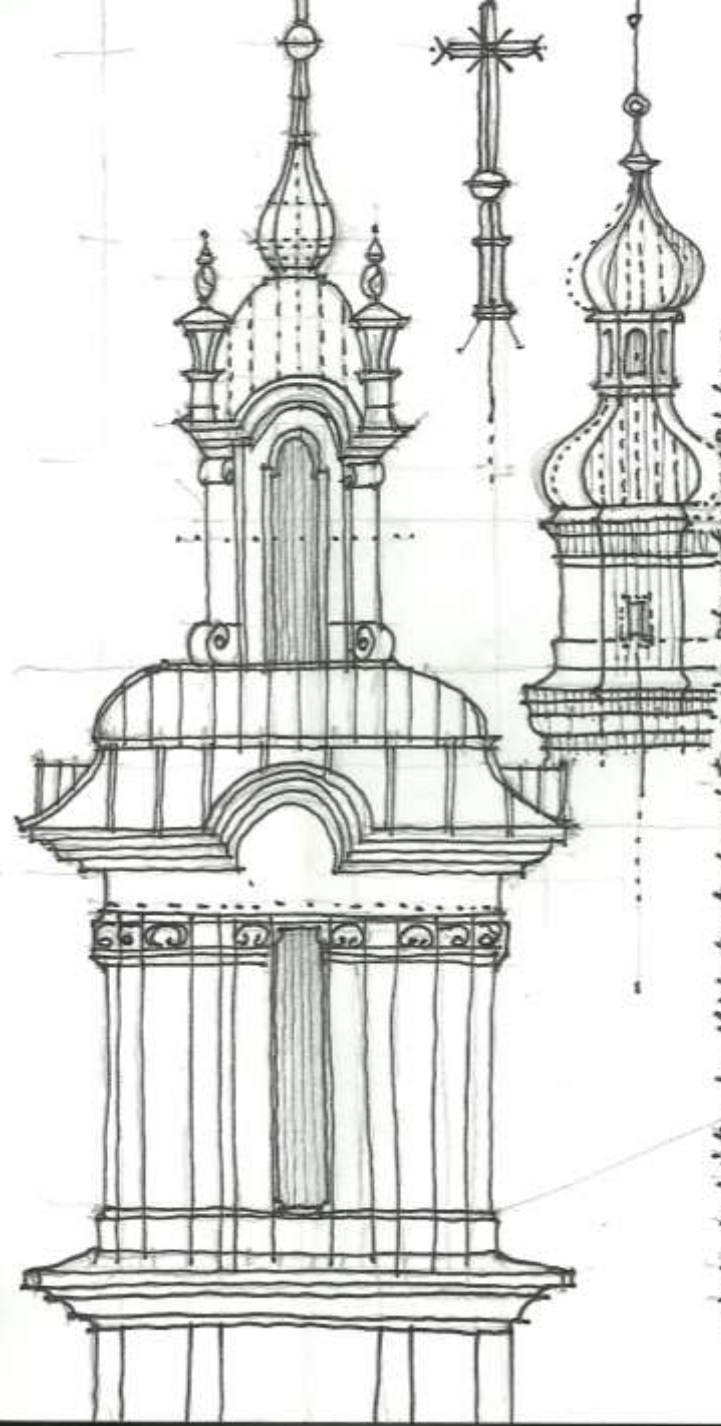

Edif. Toluca 2972' 5"

Foto: P. Kowalski 2011/5'

Foto: P. Kowalski 2011/5'

Fidei Fidei 2012 5"

Piotr Patonka 2012

Walter Gropius, 1922

Enzo Angeli, 2012/5'

41 38

40 37

Wieża Zegarowa na Wawelu
ant. I.

Wawel
Wawel
Wawel

wieża Ratuszowa

wieża kościoła sw. Michała Archanioła i sw. Stanisława Biskupa klasztor oo. Paulinów Na Skatce

wieża kościoła Sw. Michała Archanioła i Sw. Stanisława Biskupa
Klasztor oo. Paulinów Na Skalice

fragment kapiteła pilastrowego XVIII w.

krębit opata Macieja Skawhki XVIII

portal wejściowy do kolegiaty
SW Anny

portal wejściowy do kolegiaty
SW Anny

Santa Jutka

2003

4

Księcia Bolesława