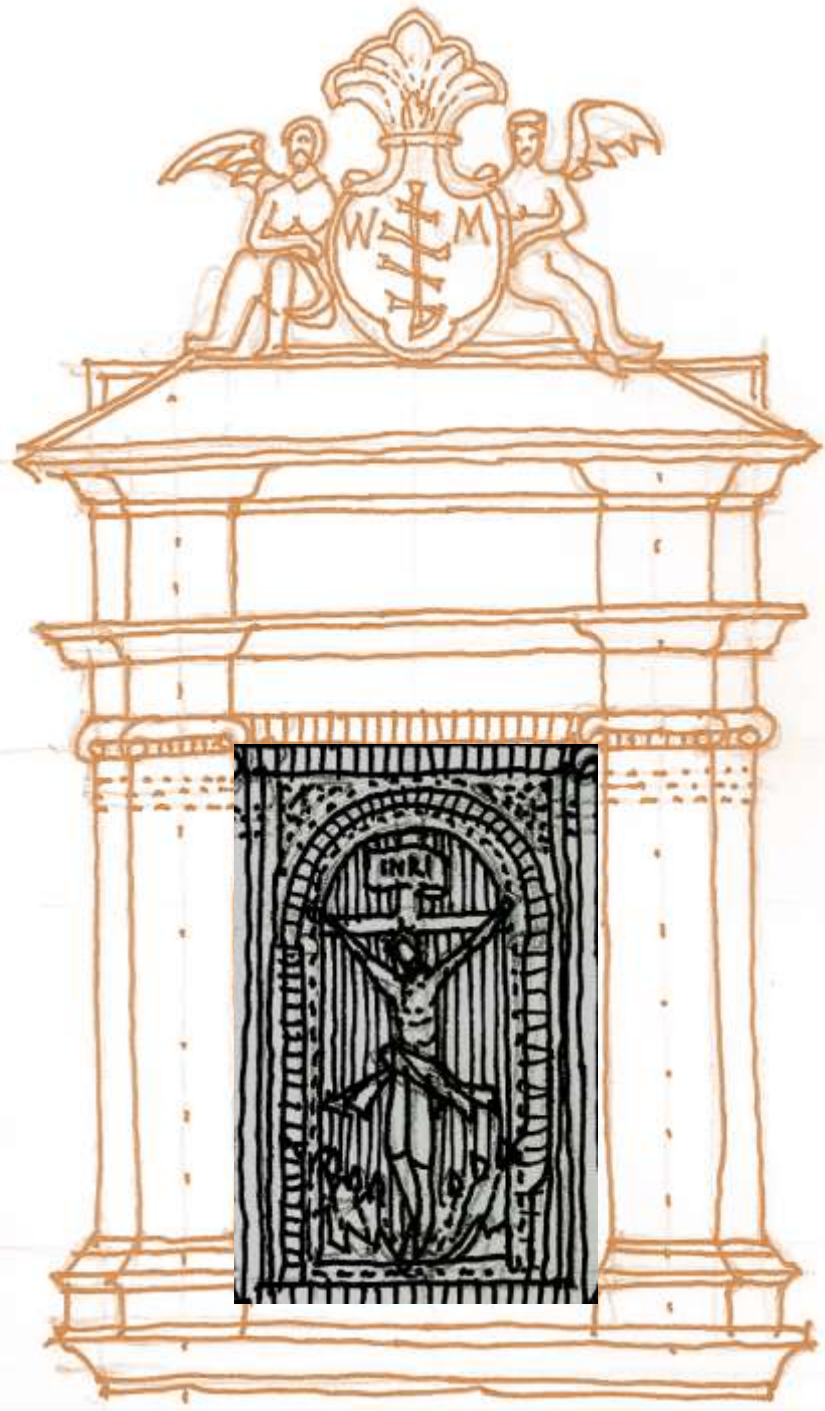

40 37

Wieża Zegarowa na Wawelu
ant. I.

Wawel
Wawel
Wawel

wieża Ratuszowa

wieża kościoła sw. Michała Archanioła i sw. Stanisława Biskupa klasztor oo. Paulinów Na Skatce

wieża kościoła Sw. Michała Archanioła i Sw. Stanisława Biskupa
Klasztor oo. Paulinów Na Skalice

obramiienie okna w Zamku Królewskim
na Waweli 1530 r.

dzwon z 1595 w Porębie-Zegoty

epitafium ze świątyni pta. k. Mariackiego

— stalle tyńieckie XVIII w. —

herb opactwa tyńieckiego
1466 Józef Flawiusz - Dawne dzieje Zrącla

fragment kapiteła pilastrowego XVIII w.

krębit opata Macieja Skawhki XVIII

portal wejściowy do kolegiaty
SW Anny

portal wejściowy do kolegiaty
SW Anny

Santa Jutka

2003

4

Księcia Bolesława