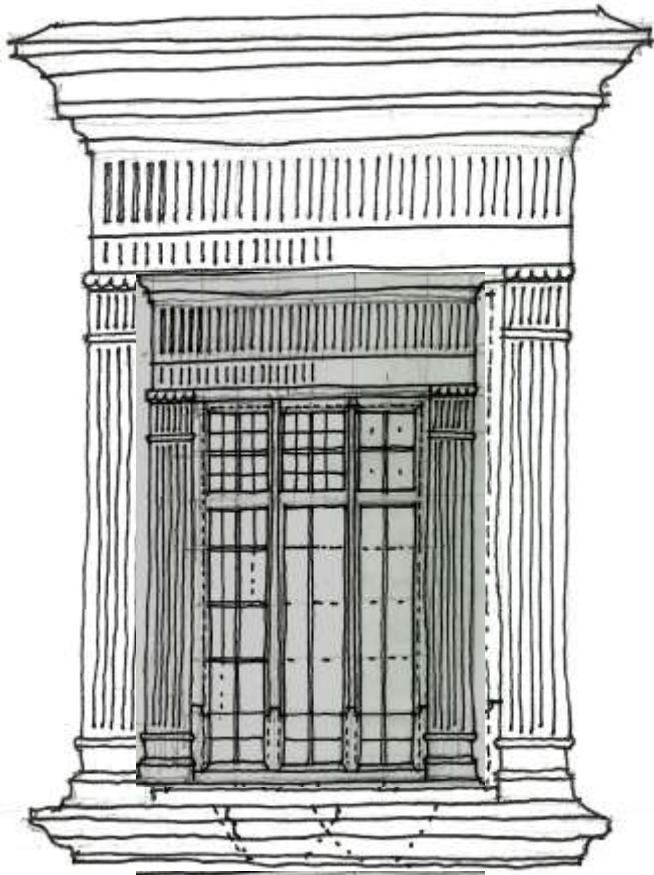

40 37

Wieża Zegarowa na Wawelu
ant. I.

Wawel
Wawel
Wawel

wieża Ratuszowa

wieża kościoła sw. Michała Archanioła i sw. Stanisława Biskupa klasztor oo. Paulinów Na Skatce

wieża kościoła Sw. Michała Archanioła i Sw. Stanisława Biskupa
Klasztor oo. Paulinów Na Skalice

obramiienie okna w Zamku Królewskim
na Waweli 1530 r.

dzwon z 1595 w Porębie-Zegoty

epitafium ze świątyni pta. k. Mariackiego

— stalle tyńieckie XVIII w. —

herb opactwa tyńieckiego
1466 Józef Flawiusz - Dawne dzieje Zrącla

fragment kapiteła pilastrowego XVIII w.

krębit opata Macieja Skawhki XVIII

portal wejściowy do kolegiaty
SW Anny

portal wejściowy do kolegiaty
SW Anny

Santa Jutka

2003

4

Księcia Bolesława