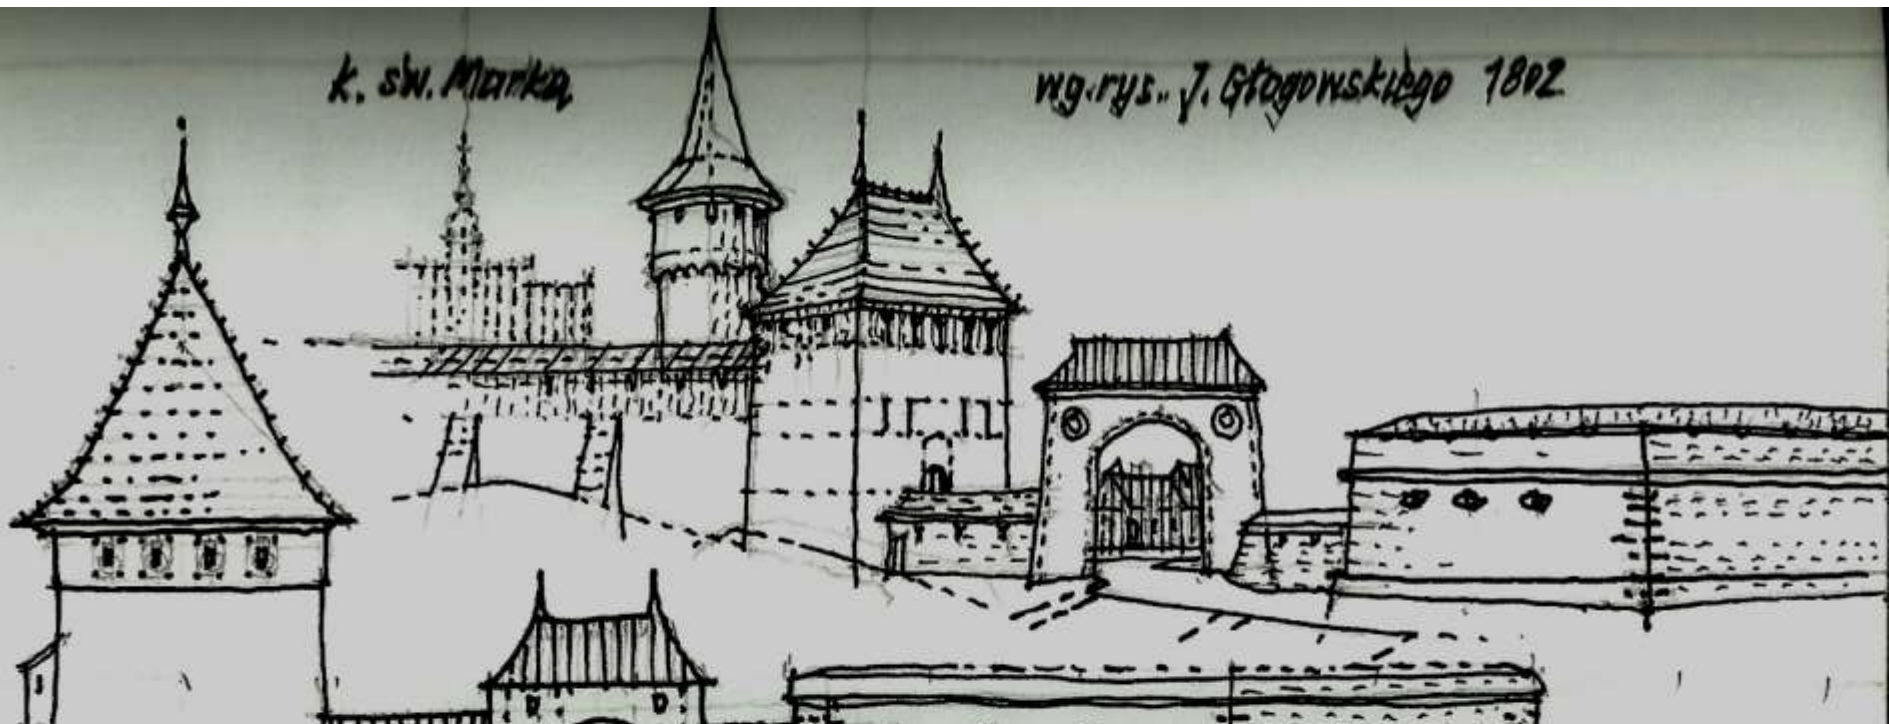

k. sw. Marka

wg. rys. J. Głogowskiego 1892