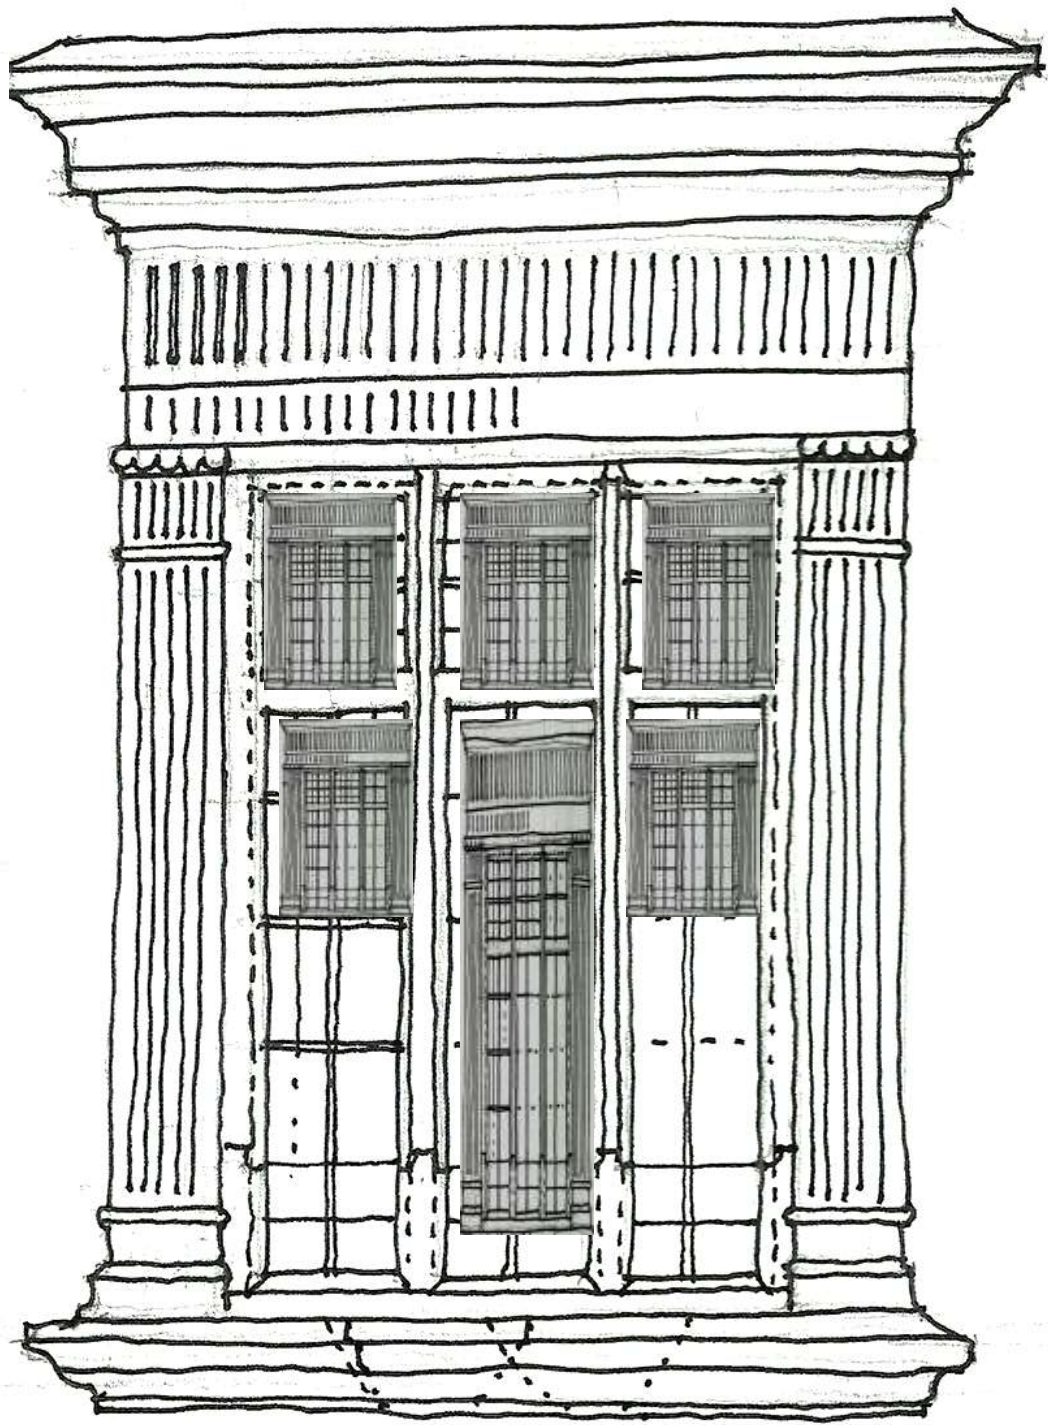

obramiienie okna w Zamku Królewskim
na Waweli 1530 r.