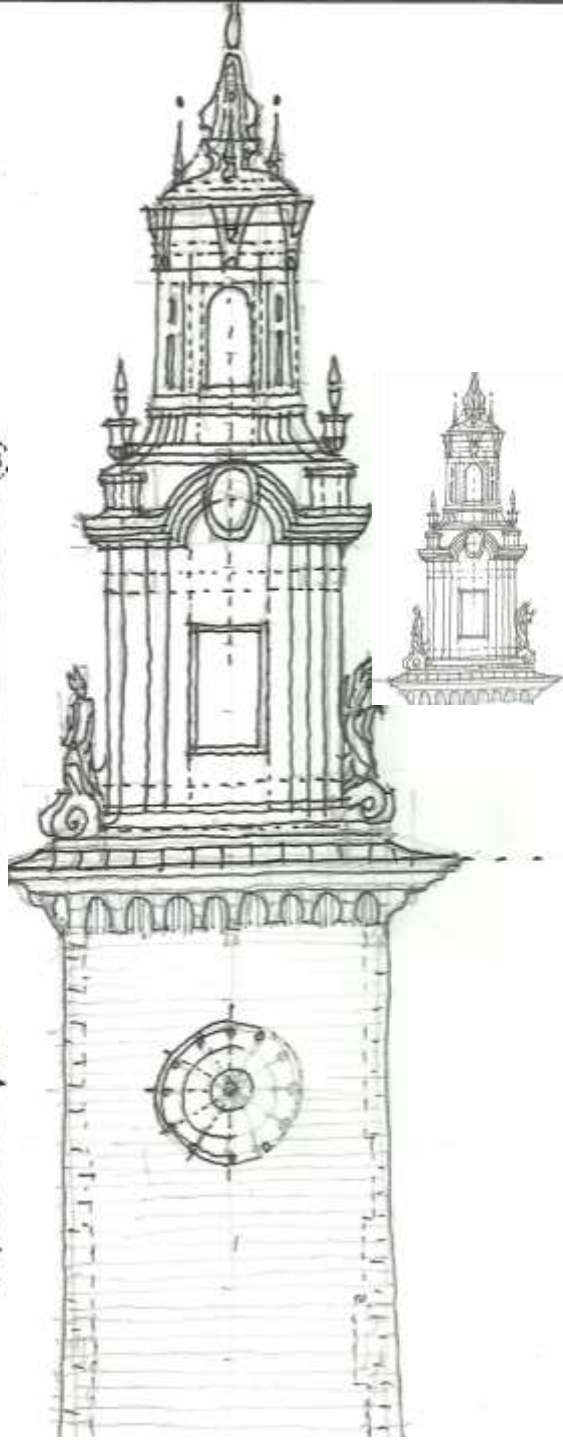

Edif. Toluca 2972' 5"

Foto: P. Kowalski 2011/5'

Foto: P. Kowalski 2011/5'

Fidei Fidei 2012 5"

Piotr Patonka 2012

Walter Gropius, 1922

Enzo Angeli, 2012/5'

41 38

40 37

Wieża Zegarowa na Wawelu
ant. I.

Wawel
Wawel
Wawel

wieża Ratuszowa

wieża kościoła sw. Michała Archanioła i sw. Stanisława Biskupa klasztor oo. Paulinów Na Skatce

wieża kościoła Sw. Michała Archanioła i Sw. Stanisława Biskupa
Klasztor oo. Paulinów Na Skalice