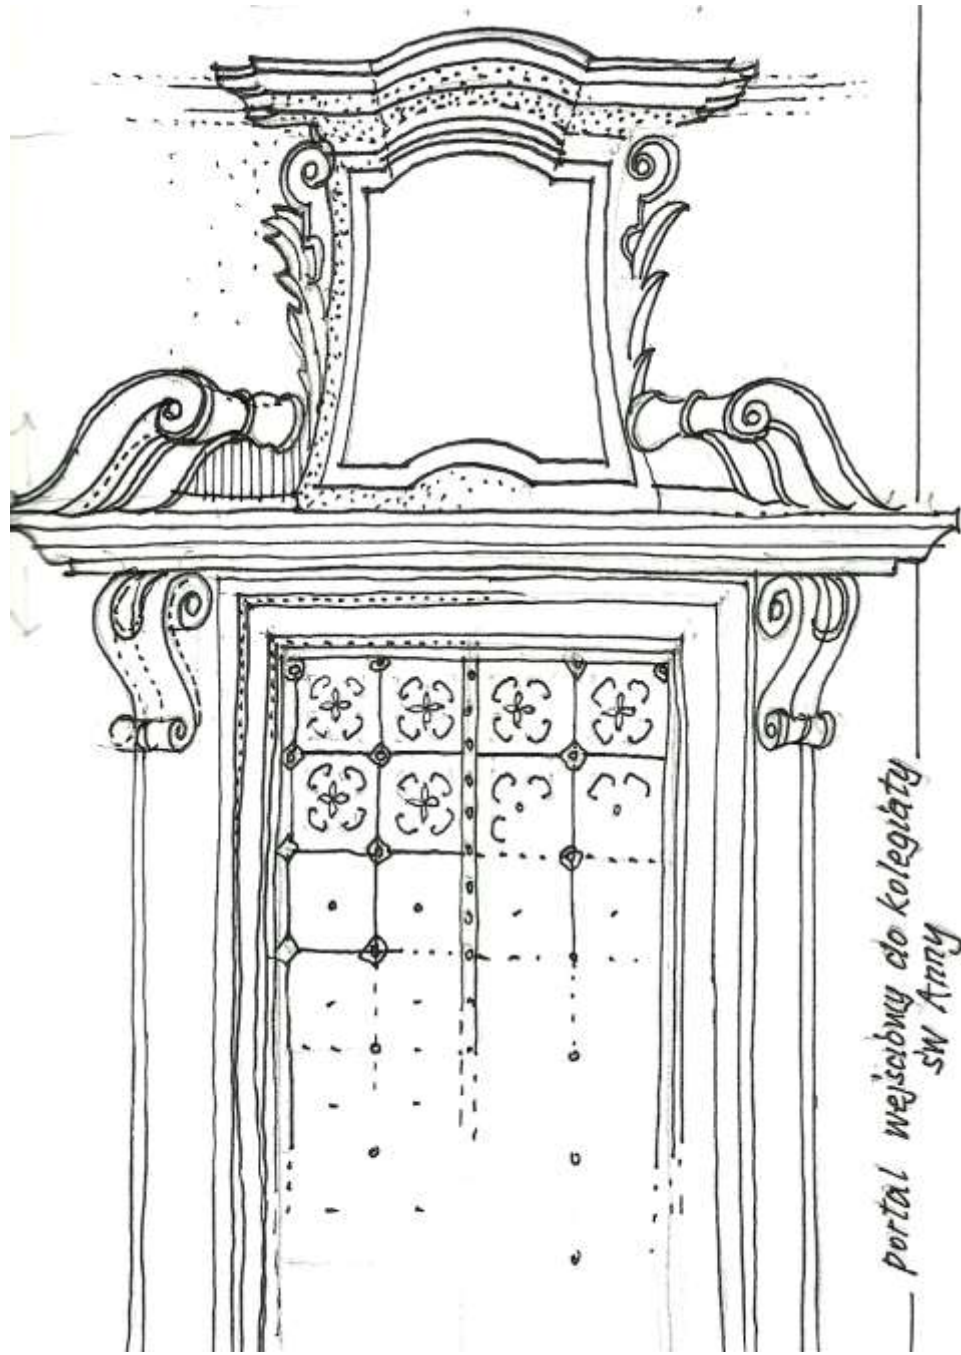

obramiienie okna w Zamku Królewskim
na Waweli 1530 r.

dzwon z 1595 w Porębie-Zegoty

epitafium ze świątyni pta. k. Mariackiego

— stalle tyńieckie XVIII w. —

herb opactwa tyńieckiego
1466 Józef Flawiusz - Dawne dzieje Zrącla

fragment kapiteła pilastrowego XVIII w.

krębit opata Macieja Skawhki XVIII

portal wejściowy do kolegiaty
SW Anny

portal wejściowy do kolegiaty
SW Anny

Santa Jutka

2003

4

Księcia Bolesława