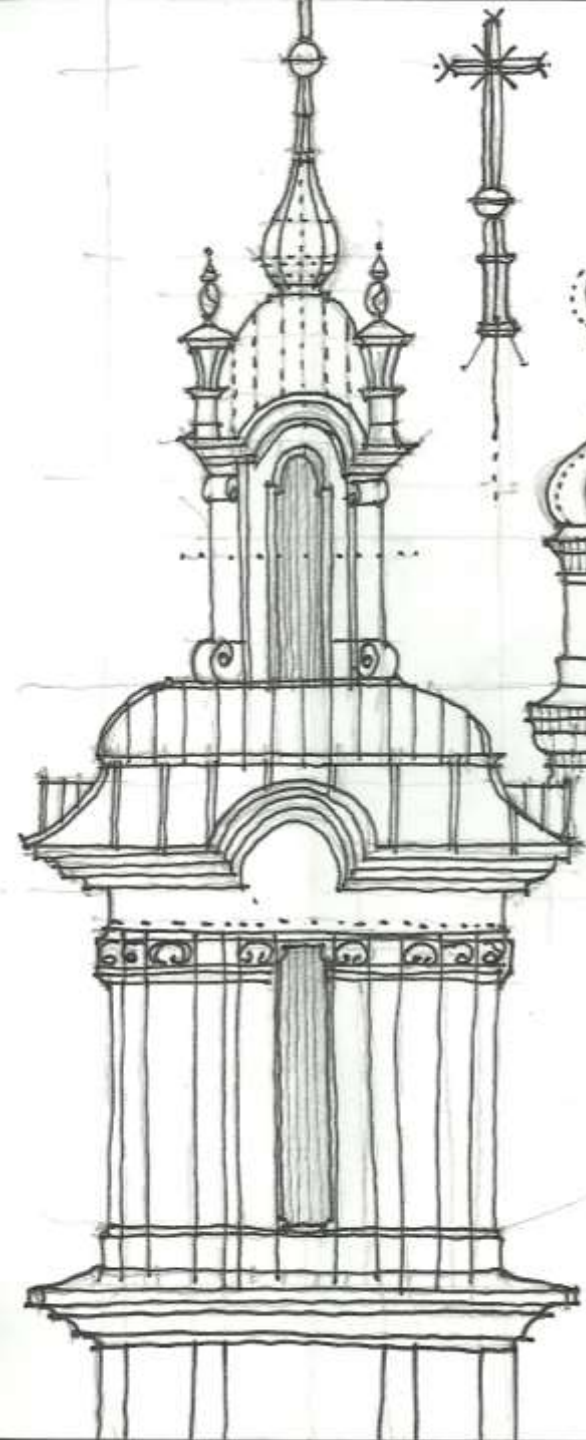

Edif. Toluca 2972' 5"

Foto: P. Kowalski 2011/5'

Foto: P. Kowalski 2011/5'

Fidei Fidei 2012 5"

Piotr Patonka 2012

Walter Gropius, 1922

Enzo Angeli, 2012/5'

41 38

40 37

Wieża Zegarowa na Wawelu
ant. I.

Wawel
Wawel
Wawel

wieża Ratuszowa

wieża kościoła sw. Michała Archanioła i sw. Stanisława Biskupa klasztor oo. Paulinów Na Skatce

wieża kościoła Sw. Michała Archanioła i Sw. Stanisława Biskupa
Klasztor oo. Paulinów Na Skalice

fragment kapiteła pilastrowego XVIII w.

krębit opata Macieja Skawhki XVIII

portal wejściowy do kolegiaty
SW Anny

portal wejściowy do kolegiaty
SW Anny

Santa Jutka

2003

4

Księcia Bolesława