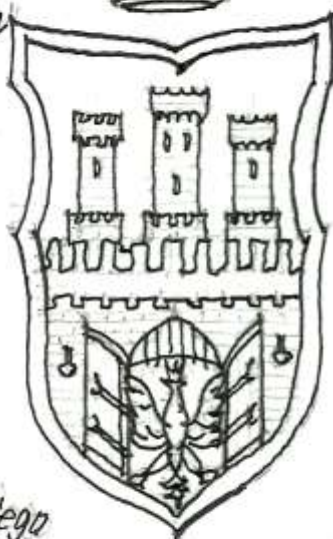

fragment kapiteła pilastrowego XVIII w.

krębit opata Macieja Skawhki XVIII

portal wejściowy do kolegiaty
SW Anny

portal wejściowy do kolegiaty
SW Anny

Santa Jutka

2003

4

Księcia Bolesława

1370
Kazimierza Wielkiego

Wład. Jagiellony
1434

Zygmunta Augusta
1548

1673 Jana III Sobieskiego

herb miasta królewskiego Krakowa
orty królewskie

1370
Kazimierza Wielkiego

lego

George Hirth