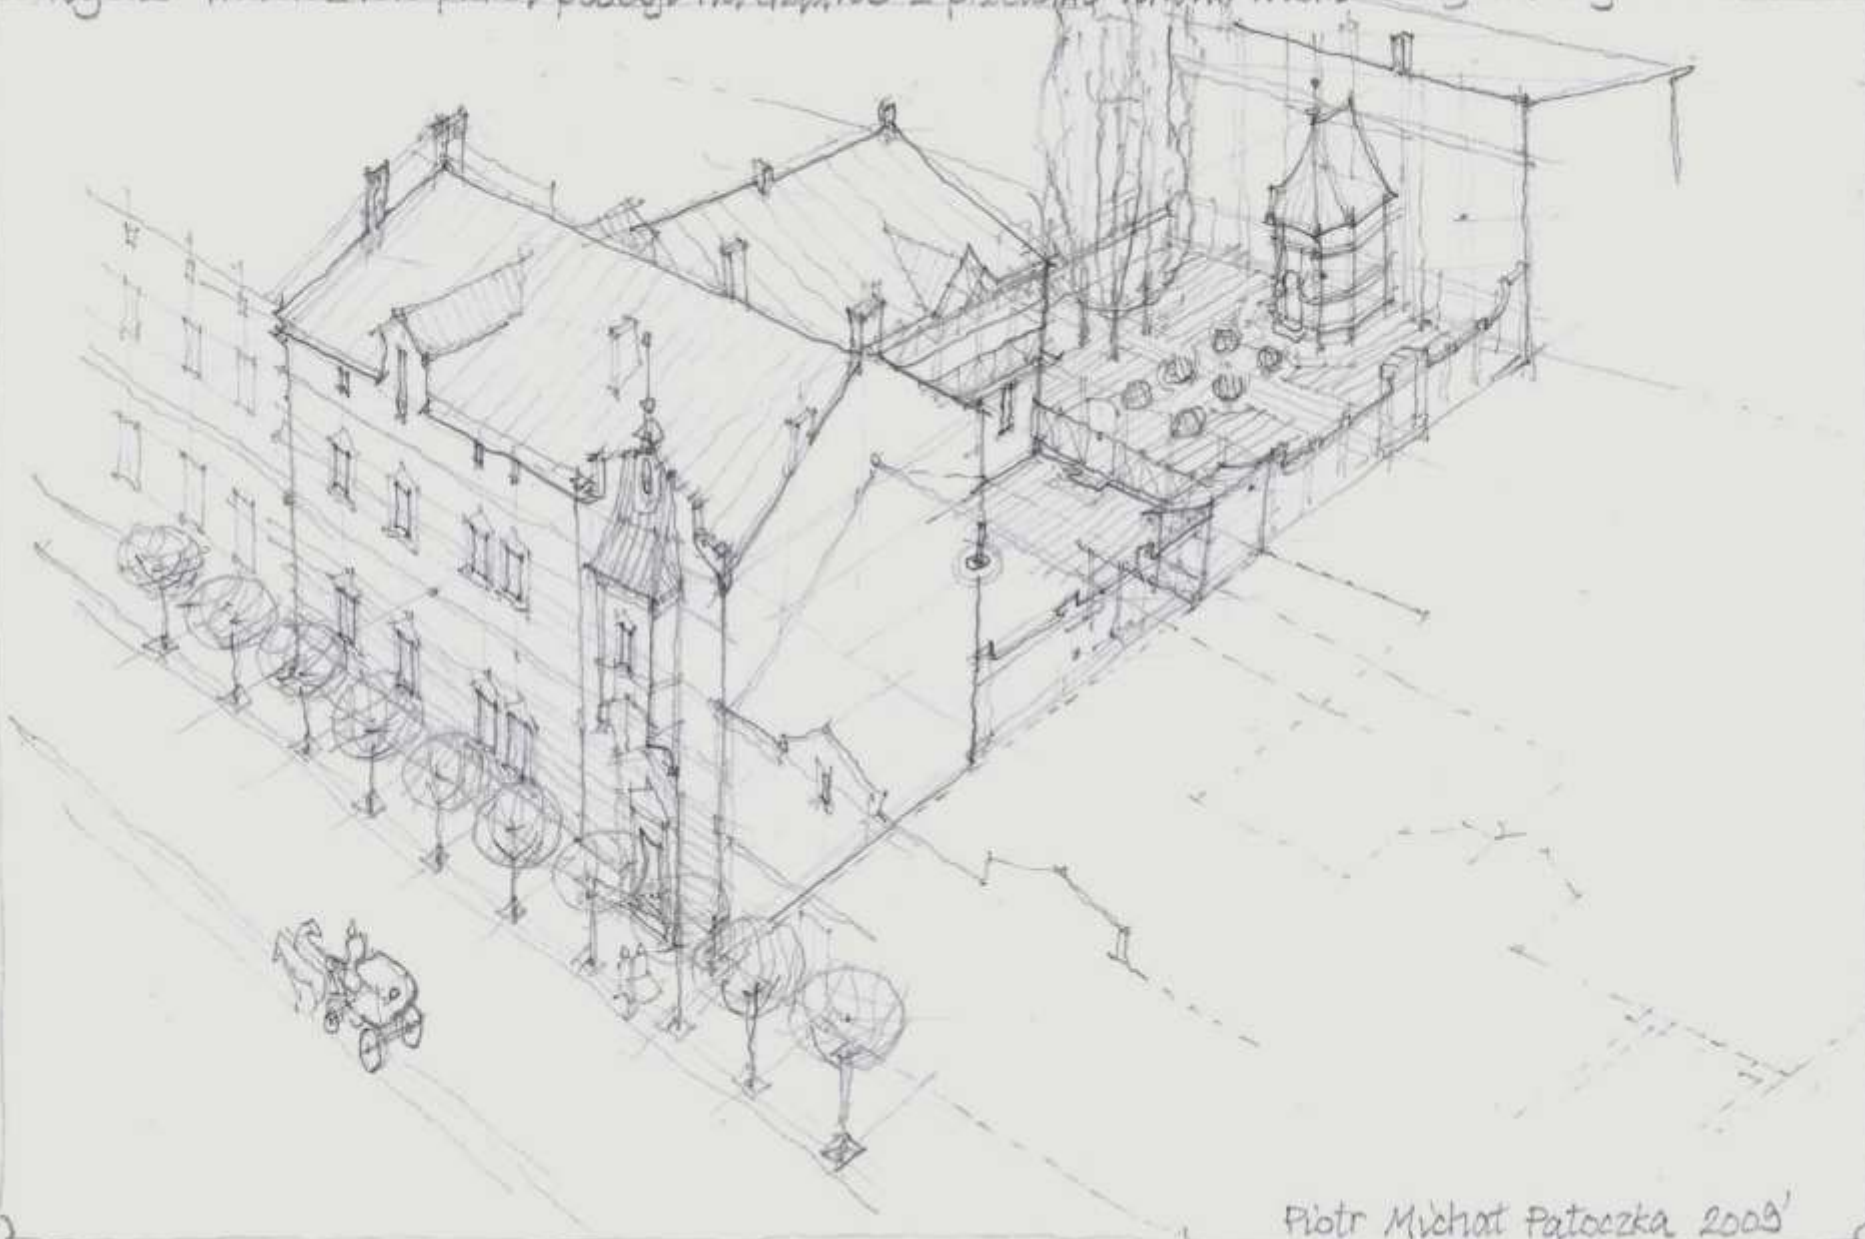

IN MEMORY OF
MRS. ANNA
WIFE OF
MR. JAMES
DECEASED
MAY 18 1850
AUG 10 1880

GRAN MORTIMER
BIRTHDAY SEPTEMBER 18 1850

Rys. 1 Widok wnętrza staromiejskiej ulicy • wyobrażony •

Piotr Michał Patoczka 2009

Rys.2 Widok z lotu ptaka, posesji na działce z przetomu XIX i XX wieku • wyobrażony •

Piotr Michał Patoczka 2009'

Rys.3 Widok wnętrza osiedla wielkoblokowego • wyobraźni •

Piotr Michał Patoczka 2009