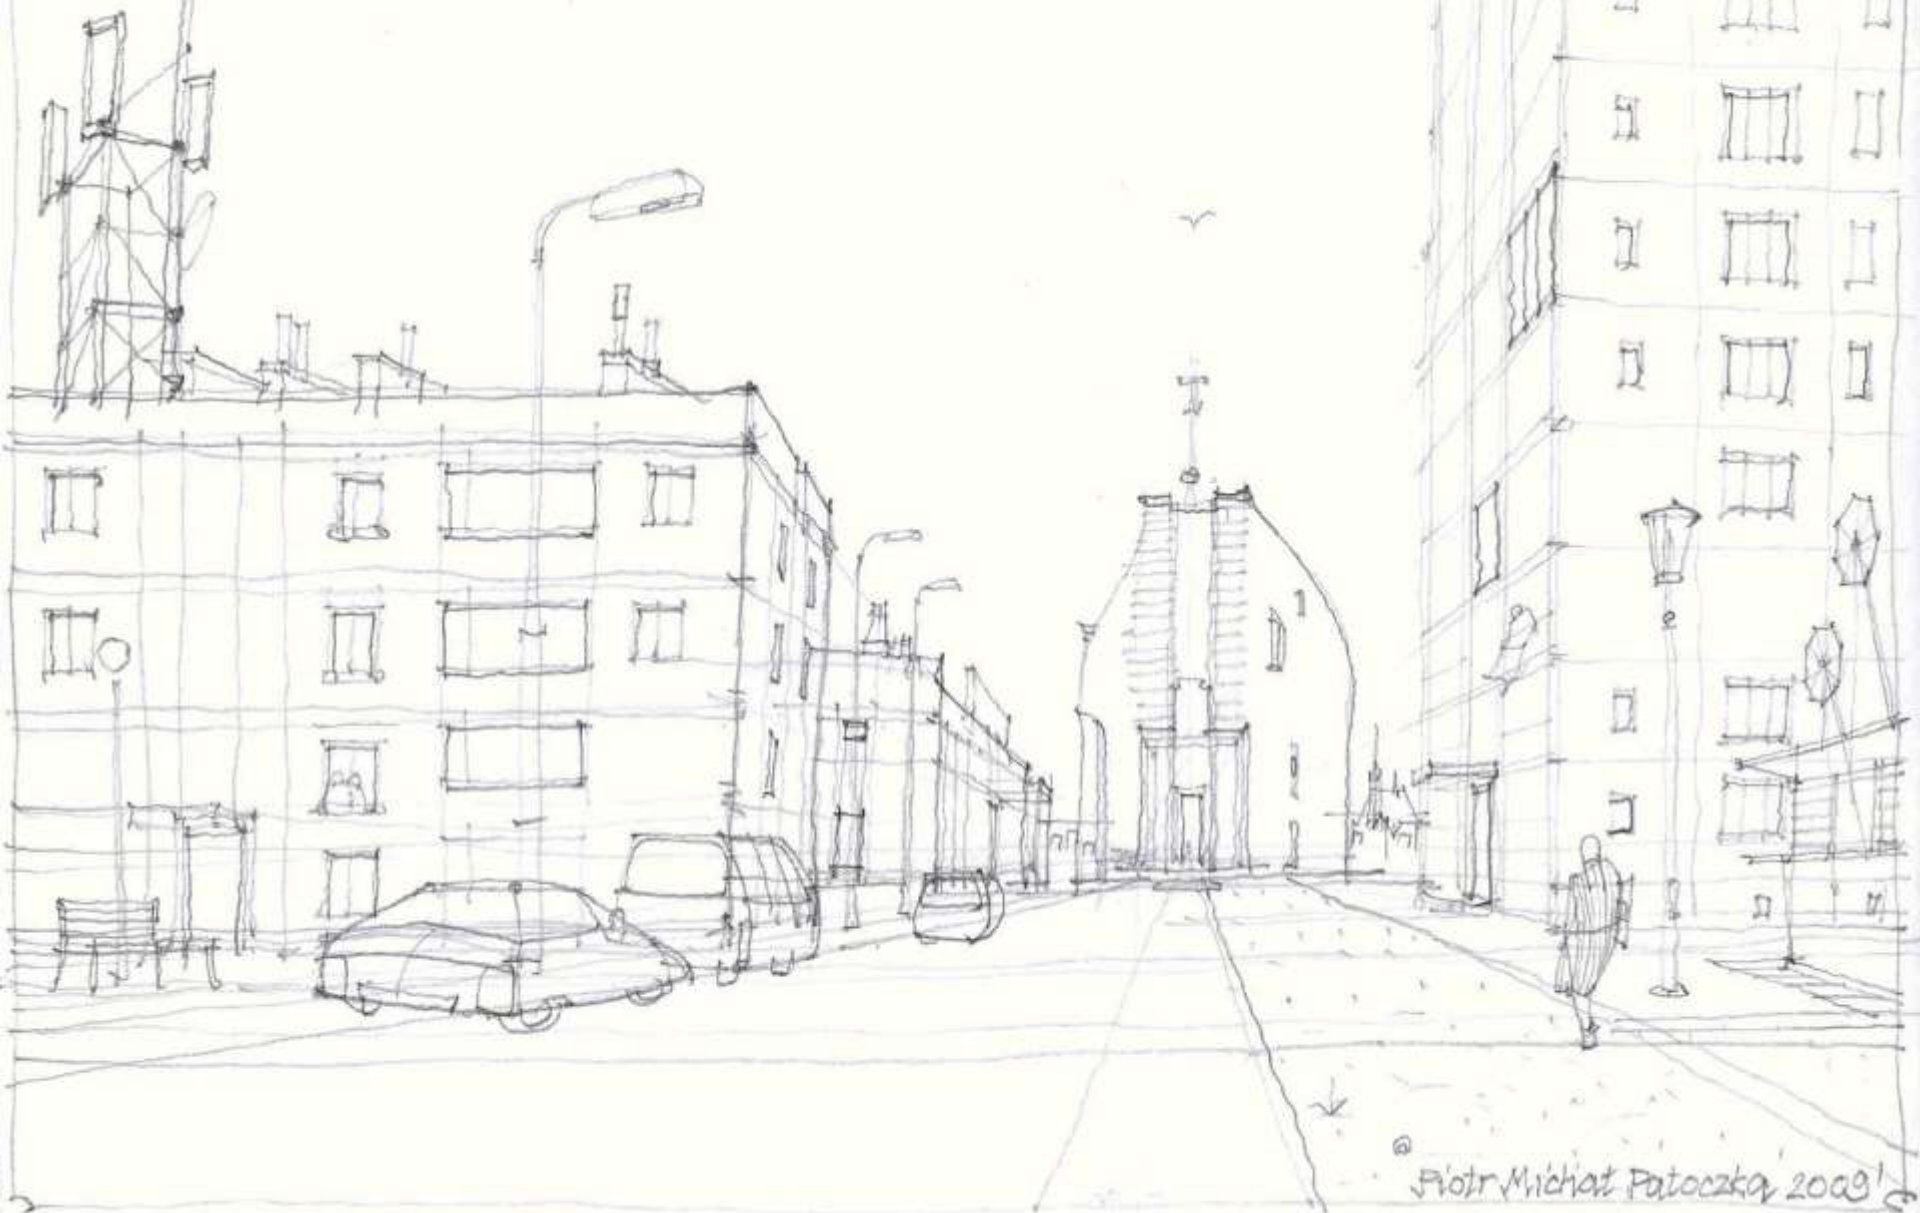

IN MEMORY OF
MRS. ANNA
WIFE OF
MR. JAMES
DECEASED
MAY 18 1850
AUG 10 1880

GRAN MORTIMER
BIRTHDAY SEPTEMBER 18 1850

Rys. 1 Widok wnętrza staromiejskiej ulicy • wyobrażony •

Piotr Michał Patoczka 2009

Rys.2 Widok z lotu ptaka, posesji na działce z przetomu XIX i XX wieku • wyobrażony •

Piotr Michał Patoczka 2009'

Rys.3 Widok wnętrza osiedla wielkoblokowego • wyobraźni •

Piotr Michał Patoczka 2009